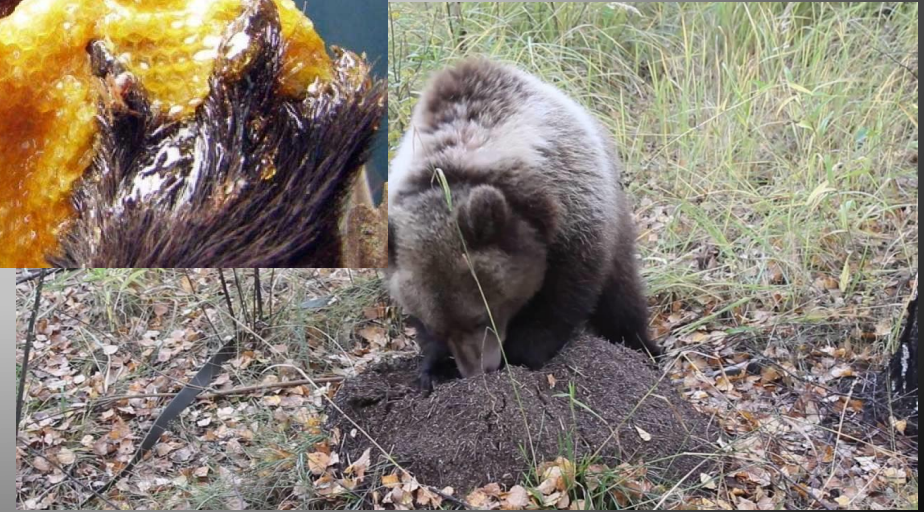

Эколенок №533 Каримуллина Н.И.

УНИКАЛЬНОЕ ЖИВОТНОЕ

«БУРЫЙ МЕДВЕДЬ»

Бурый медведь

Медведь - один из самых больших наземных хищников, весом 250-300 кг.

Очень
короткий
хвост

Очень
длинные
когти!

Медвежьи тропы

Питание медведя

Берлога

Медведь не сосет лапу!

Медвежата

Медведи бывают
смелыми и даже
безумно
храбрыми.

Медведь -
уверенный в
своей силе
зверь!

Медведи хорошо плавают, лазают по деревьям и быстро бегают.

Медведи невероятно умны.

Они используют предметы

Медведи полагаются не только на грубую силу. Они достаточно умны и могут использовать предметы. В 2012 году был запечатлен медведь, который сделал из камня "чесалку".

Московский зоопарк