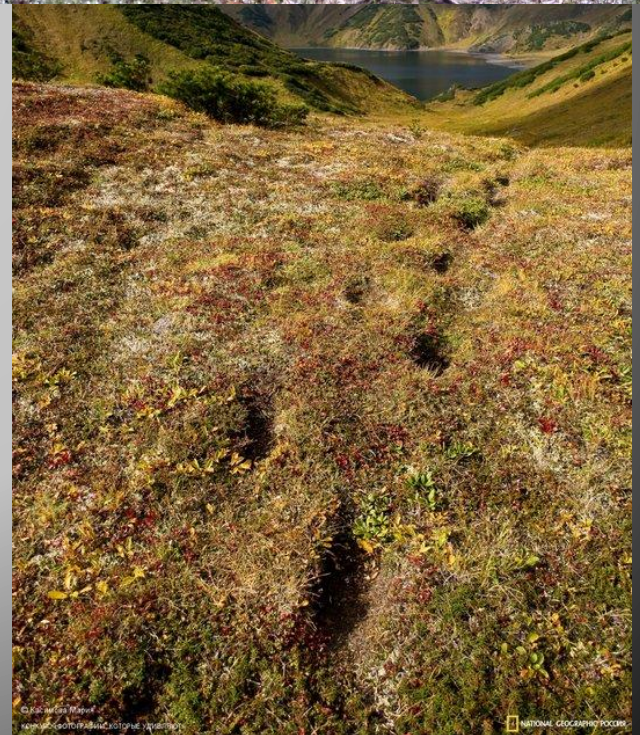

Эколенок №533 Каримуллина Н.И.

УНИКАЛЬНОЕ ЖИВОТНОЕ

«БУРЫЙ МЕДВЕДЬ»

Бурый медведь

Медведь - один из самых больших наземных хищников, весом 250-300 кг.

Очень
короткий
хвост

Очень
длинные
когти!

Медвежьи тропы

Питание медведя

Берлога

Медведь не сосет лапу!

Медвежата

Медведи бывают
смелыми и даже
безумно
храбрыми.

Медведь -
уверенный в
своей силе
зверь!

Медведи хорошо плавают, лазают по деревьям и быстро бегают.

Медведи невероятно умны.